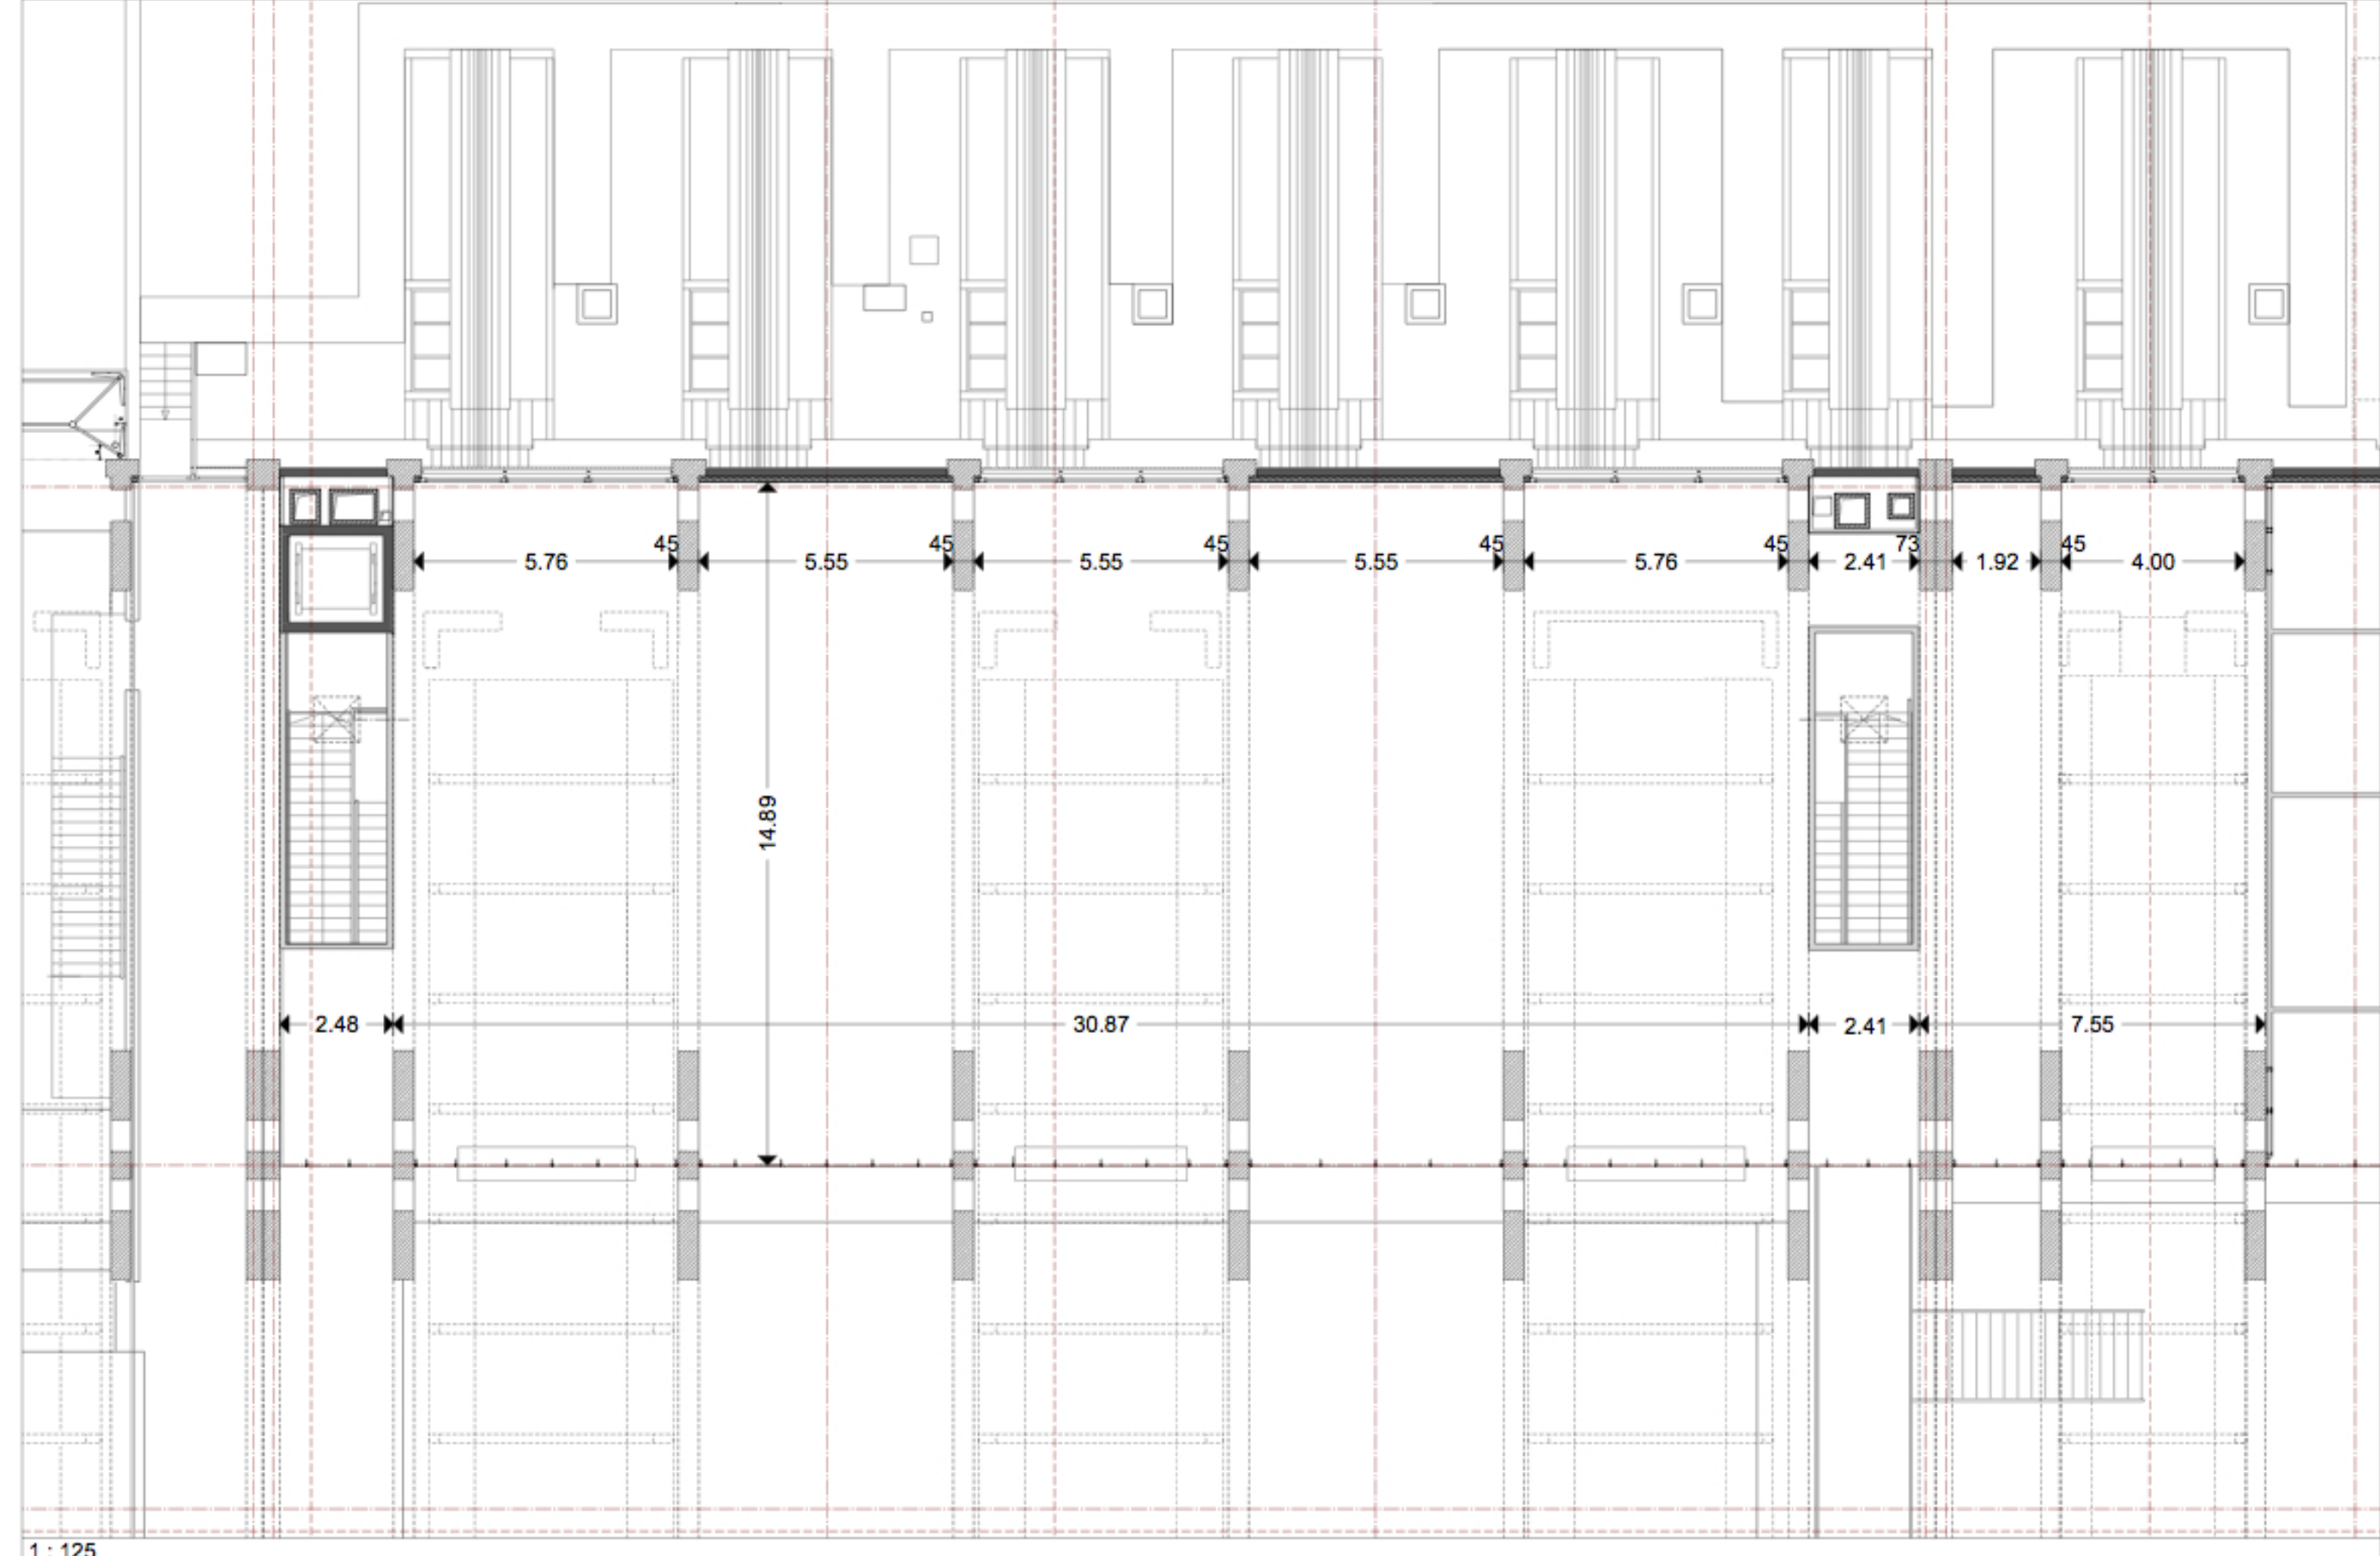

1 : 50

1 : 125

**KUNSTHALLE Mulhouse**  
 murs d'accrochages

1m → 0,6 cm.